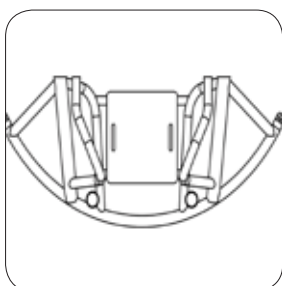

Armazón, defensa y reposapiés

XA020
Asiento ergonómico

XA130
Asiento TAPER en V
(estrechamiento)

ELAXA140
Chasis sin defensa

XA160
Anclajes integrados en la
defensa (set de 3)

ELAXA110
Defensa diseño redondo
Centro de gravedad Fijo

ELAXA105
Defensa diseño redondo
bordes ajustables

ELAXA120
Defensa diseño redondo
bordes fijos

ELAXA125
Defensa diseño flecha

XA150
Protección de plástico para la
defensa

ELAXB140
Kit de espaciadores y tornillos
para ajuste en altura de los
reposapiés fijos

ELAXB080
Reposapiés fijos Sport
(integrados en el chasis)

XB180
Plataforma de aluminio

XB100
Reposapiés con plataforma
ABS

XB190
Plataforma de carbono

ELAXB130
Plataforma de aluminio
ajustable en altura y ángulo