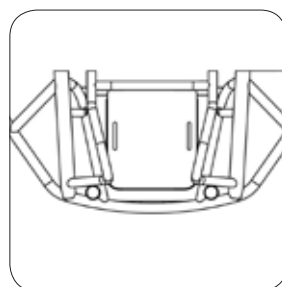

Armazón, defensa y reposapiés

XA020
Asiento ergonómico

XA130
Asiento TAPER en V
(estrechamiento)

ELAXA140
Chasis sin defensa

XA160
Anclajes integrados en la
defensa (set de 3)

ELAXA110
Defensa diseño redondo
Centro de gravedad Fijo

ELAXA105
Defensa diseño redondo
bordes ajustables

ELAXA120
Defensa diseño redondo
bordes fijos

ELAXA125
Defensa diseño flecha

XA150
Protección de plástico para la
defensa

ELAXB140
Kit de espaciadores y tornillos
para ajuste en altura de los
reposapiés fijos

ELAXB080
Reposapiés fijos Sport
(integrados en el chasis)

XB180
Plataforma de aluminio

XB100
Reposapiés con plataforma
ABS

XB190
Plataforma de carbono

ELAXB130
Plataforma de aluminio
ajustable en altura y ángulo