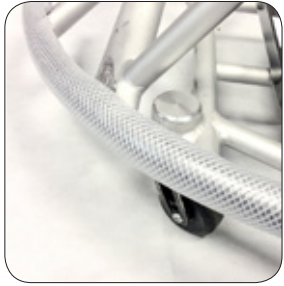

Armazón, defensa y reposapiés

XA020
Asiento ergonómico

XA130
Asiento TAPER en V
(estrechamiento)

ELAXA140
Chasis sin defensa

XA160
Anclajes integrados en la
defensa (set de 3)

ELAXA110
Defensa diseño redondo
Centro de gravedad Fijo

ELAXA105
Defensa diseño redondo
bordes ajustables

ELAXA120
Defensa diseño redondo
bordes fijos

ELAXA125
Defensa diseño flecha

XA150
Protección de plástico para la
defensa

ELAXB140
Kit de espaciadores y tornillos
para ajuste en altura de los
reposapiés fijos

ELAXB080
Reposapiés fijos Sport
(integrados en el chasis)

XB180
Plataforma de aluminio

XB100
Reposapiés con plataforma
ABS

XB190
Plataforma de carbono

ELAXB130
Plataforma de aluminio
ajustable en altura y ángulo