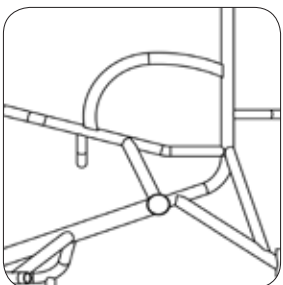

ELAXB080
Reposapiés fijos Sport
(integrados en el chasis)

XB180
Plataforma de aluminio

XB100
Reposapiés con plataforma
ABS

XB190
Plataforma de carbono

ELAXB130
Plataforma de aluminio
ajustable en altura y ángulo

XE050

Protectores laterales de carbono fijos

ELAXE250

Tubos laterales de aluminio soldados

Respaldo

XG120
Respaldo "Taper Out"
(Ensanchamiento)

XG110
Respaldo "Taper In"
(Estrechamiento)

XG100
Respaldo ergonómico