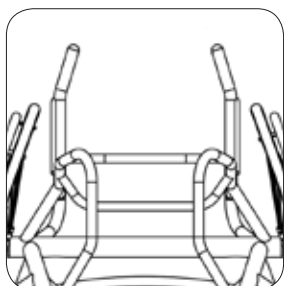

XE050

Protectores laterales de carbono fijos

ELAXE250

Tubos laterales de aluminio soldados

Respaldo

XG120
Respaldo "Taper Out"
(Ensanchamiento)

XG110
Respaldo "Taper In"
(Estrechamiento)

XG100
Respaldo ergonómico

Ruedas antivuelco

ELAXJ030
Antivuelco Basketball extraíble, unilateral

ELAXJ040
Antivuelco Basketball integrado, unilateral

ELAXJ050
Antivuelcos Basketball extraíbles, bilateral

ELAXJ060
Antivuelcos Basketball integrados, bilateral