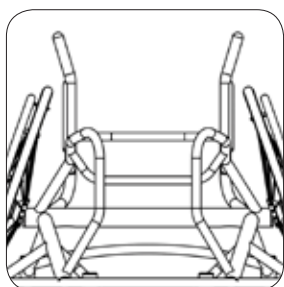

ELAXB080
Reposapiés fijos Sport
(integrados en el chasis)

XB180
Plataforma de aluminio

XB100
Reposapiés con plataforma
ABS

XB190
Plataforma de carbono

ELAXB130
Plataforma de aluminio
ajustable en altura y ángulo

XE050

Protectores laterales de carbono fijos

ELAXE250

Tubos laterales de aluminio soldados

Respaldo

XG120
Respaldo "Taper Out"
(Ensanchamiento)

XG110
Respaldo "Taper In"
(Estrechamiento)

XG100
Respaldo ergonómico

Ruedas antivuelco

ELAXJ030
Antivuelco Basketball extraíble, unilateral

ELAXJ040
Antivuelco Basketball integrado, unilateral

ELAXJ050
Antivuelcos Basketball extraíbles, bilateral

ELAXJ060
Antivuelcos Basketball integrados, bilateral