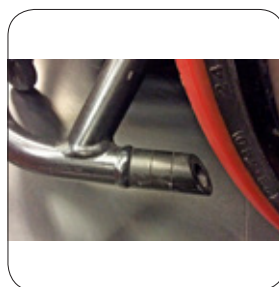

Armazón, defensa y reposapiés

XA020
Asiento ergonómico

XA130
Asiento TAPER en V
(estrechamiento)

ELAXA140
Chasis sin defensa

XA160
Anclajes integrados en la
defensa (set de 3)

ELAXA110
Defensa diseño redondo
Centro de gravedad Fijo