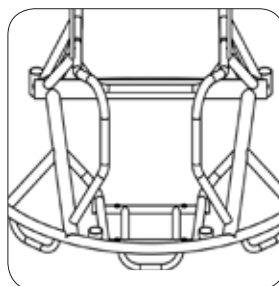

Armazón, defensa y reposapiés

XA020
Asiento ergonómico

XA130
Asiento TAPER en V
(estrechamiento)

ELAXA140
Chasis sin defensa

XA160
Anclajes integrados en la
defensa (set de 3)

ELAXA110
Defensa diseño redondo
Centro de gravedad Fijo

ELAXA105
Defensa diseño redondo
bordes ajustables

ELAXA120
Defensa diseño redondo
bordes fijos

ELAXA125
Defensa diseño flecha

XA150
Protección de plástico para la
defensa

ELAXB140
Kit de espaciadores y tornillos
para ajuste en altura de los
reposapiés fijos

ELAXB080
Reposapiés fijos Sport
(integrados en el chasis)

XB180
Plataforma de aluminio

XB100
Reposapiés con plataforma
ABS

XB190
Plataforma de carbono

ELAXB130
Plataforma de aluminio
ajustable en altura y ángulo