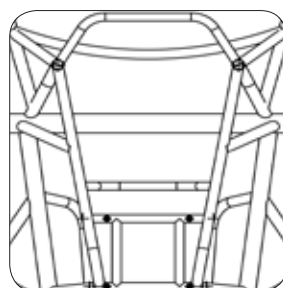

GAMA DE OPCIONES Y
ACCESORIOS
Sillas deportivas

Armazón, defensa y reposapiés	4-5
Ruedas delanteras	6
Protectores laterales	7
Respaldo	8
Ruedas antivuelco	9
Ruedas traseras	10
Aros	12
Cubiertas	13
Acabados	14
Tapicería	15
Cinchas	17
Accesorios	18

Armazón, defensa y reposapiés

XA020
Asiento ergonómico

XA130
Asiento TAPER en V
(estrechamiento)

ELAXA140
Chasis sin defensa

XA160
Anclajes integrados en la
defensa (set de 3)

ELAXA110
Defensa diseño redondo
Centro de gravedad Fijo

ELAXB080
Reposapiés fijos Sport
(integrados en el chasis)

XB180
Plataforma de aluminio

XB100
Reposapiés con plataforma
ABS

XB190
Plataforma de carbono

ELAXB130
Plataforma de aluminio
ajustable en altura y ángulo